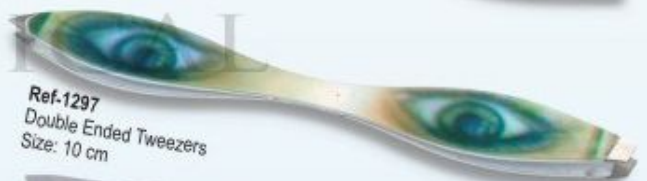

Ref-1296
Double Ended Tweezers
Size: 10 cm

Ref-1298
Double Ended Tweezers
Size: 10 cm