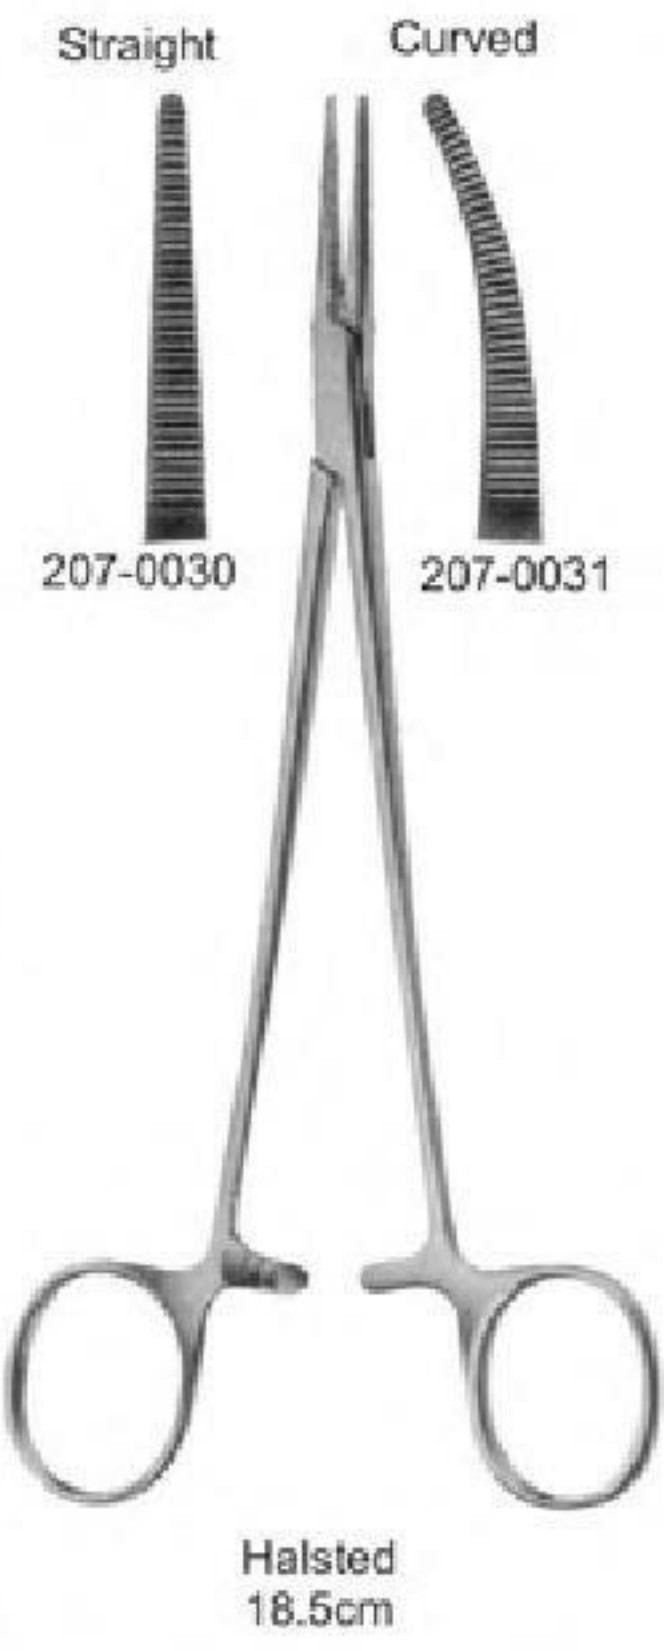

●●● HAEMOSTATIC FORCEPS