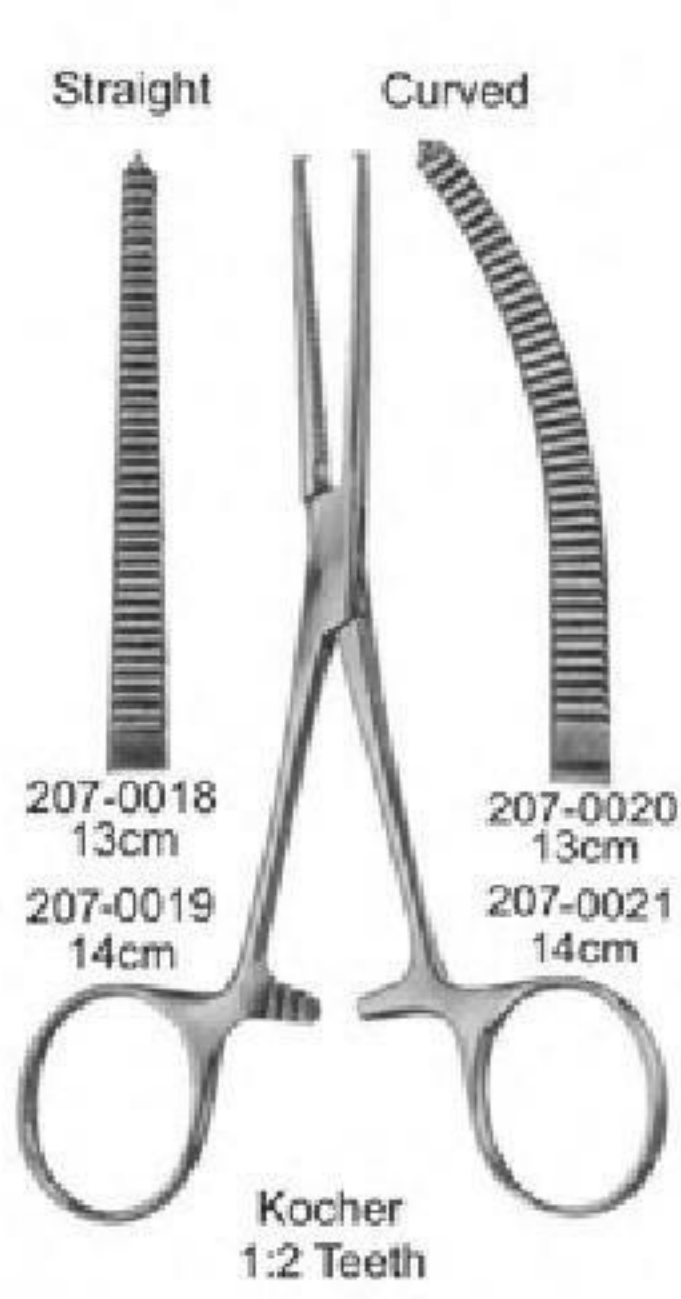

●●● HAEMOSTATIC FORCEPS