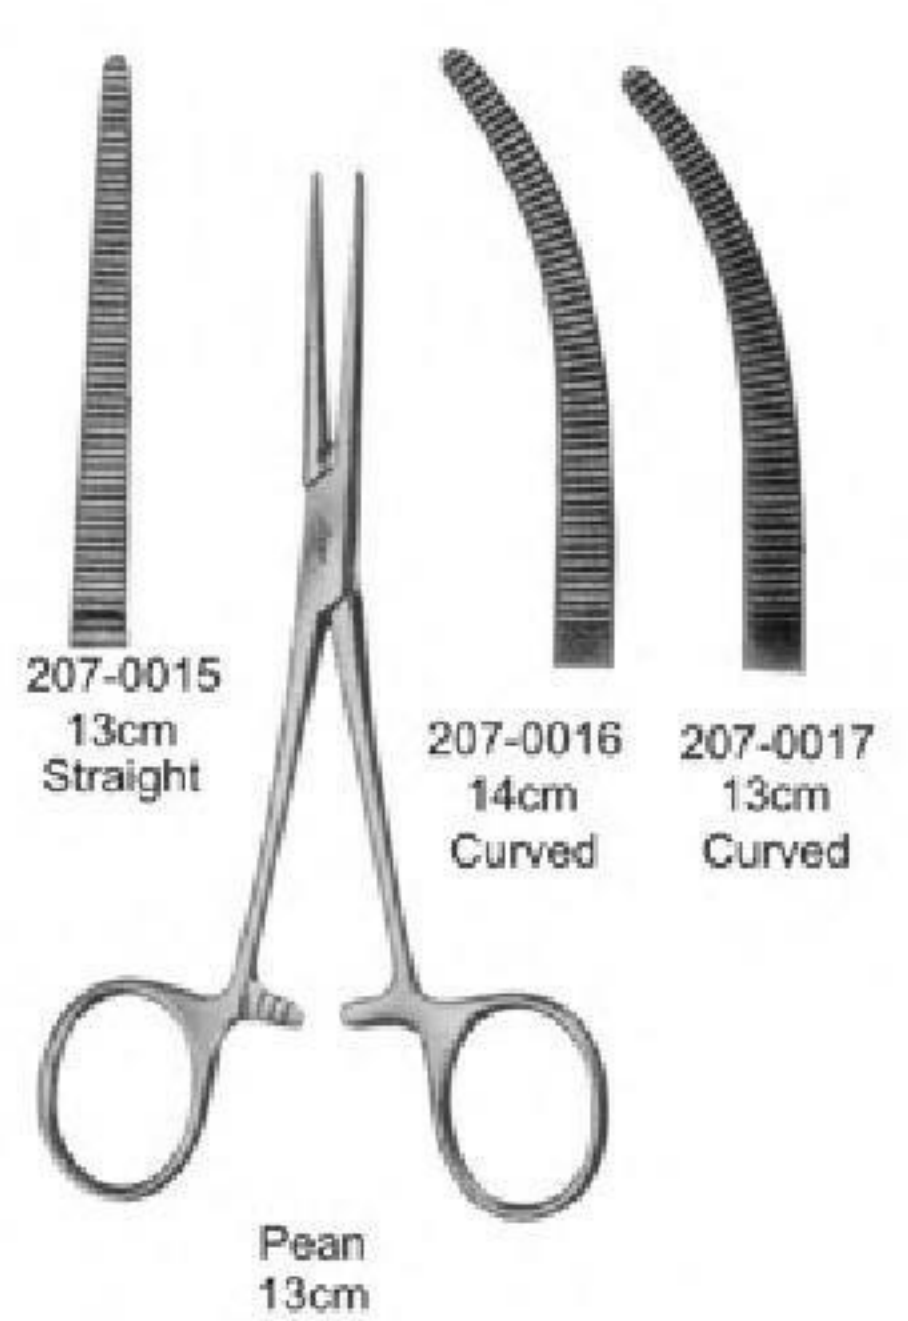

HAEMOSTATIC FORCEPS ●●●